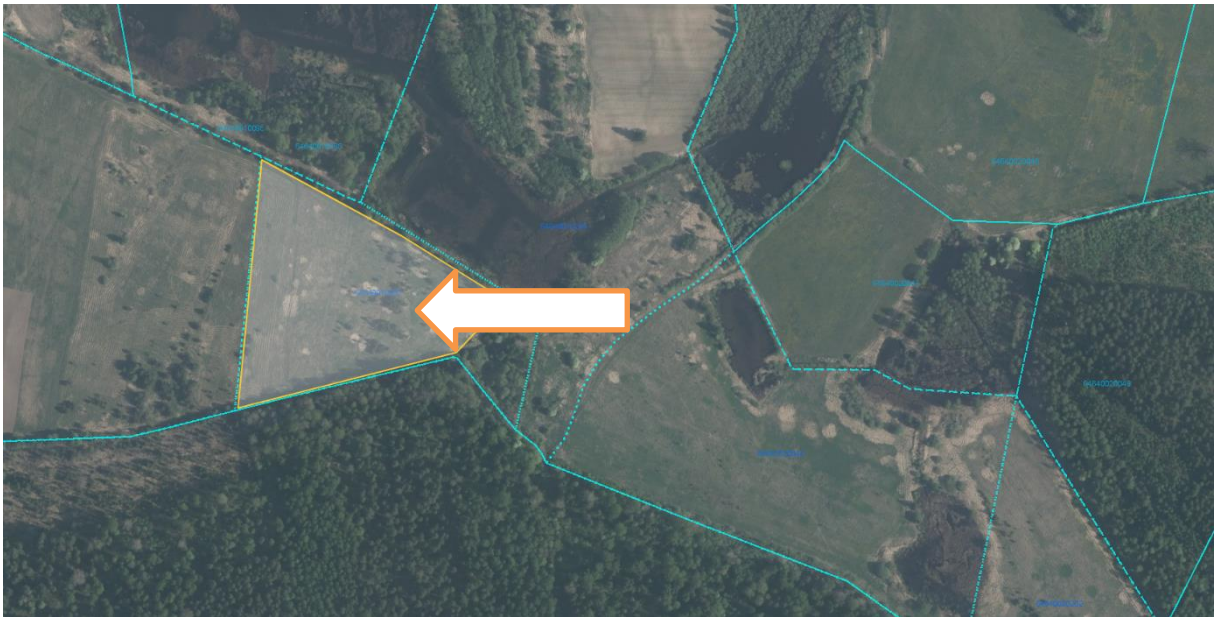

1.grafiskais pielikums  
.....2020. Zemes nomas līgumam Nr.2.3.4/20/\_\_\_\_\_

Zemes vienība “Kaudzītes”, kadastra apzīmējums 64640010257, Kalētu pag., Priekules nov.